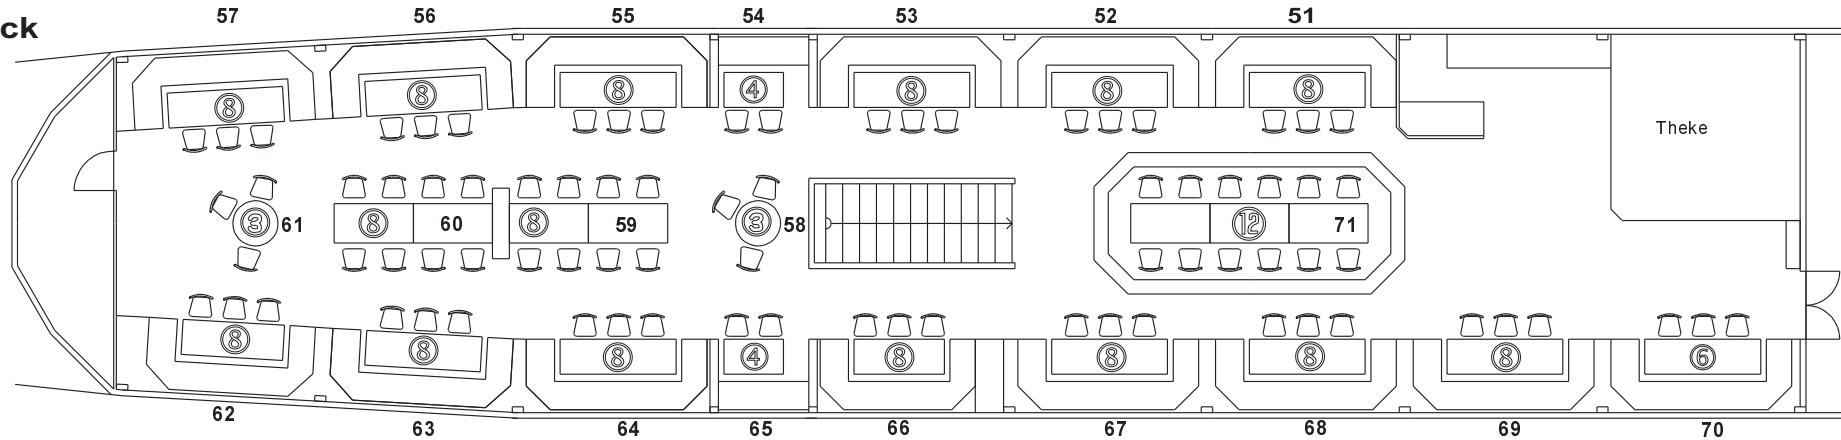

# MS "Gisela"

Gesamtlänge: 53,60 m, Gesamtbreite: 8,10 m

Antriebsleistung: 540 PS

295 Innenplätze (141 Eingangsdeck, 152 Mitteldeck) 250 Freiplätze

Legende: ⊙ = Platzanzahl 16 = Tisch-Nr. Maßstab: ~ 1:140

## Mitteldeck

## Eingangsdeck