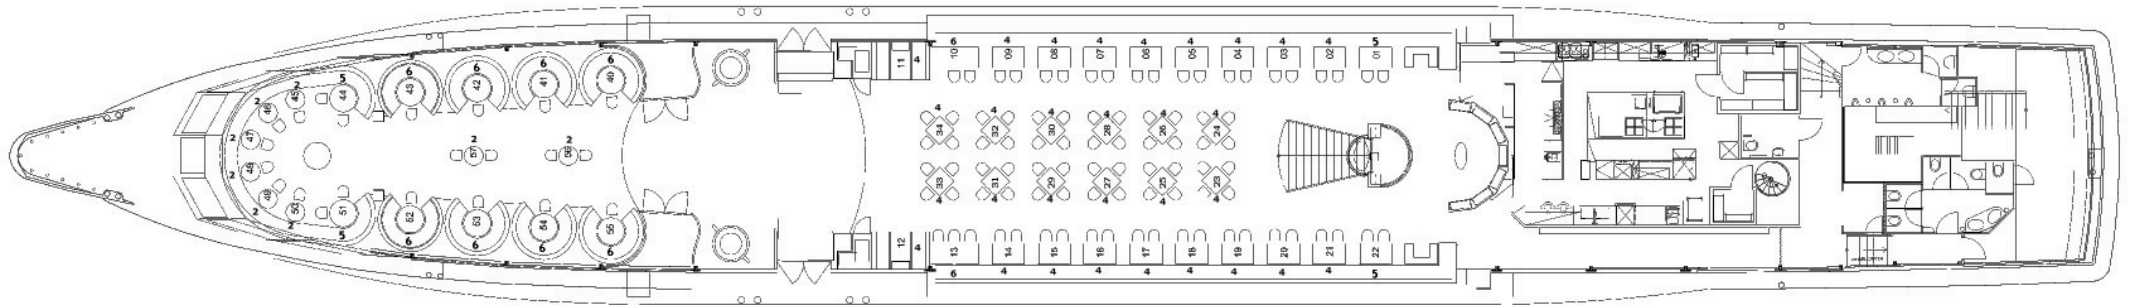

Kristallschiff MS "Donau"

Gesamtlänge: 78,50 m, Gesamtbreite: 11,00 m

Antriebsleistung: 1000 PS

388 Innenplätze (208 Eingangsdeck, 180 Mitteldeck)

Legende: ⊙ = Platzanzahl 16 = Tisch-Nr. Maßstab: ~ 1:200

Eingangsdeck

Mitteldeck