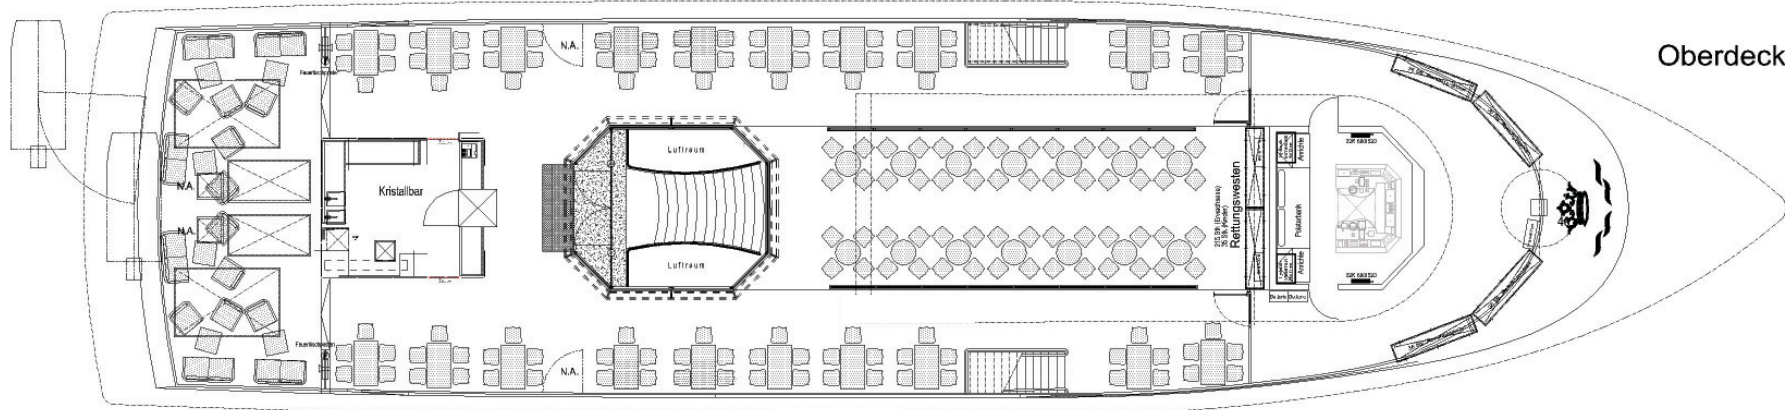

MS "Kristallprinzessin"

Gesamtlänge: 47 m, Gesamtbreite: 11,2 m

Antriebsleistung: 870 PS

140 Innenplätze, 150 Freiplätze

Legende: ⑤ = Platzanzahl 16 = Tisch-Nr.

22 Sitzplätze
15 Barplätze

20 21 22 23 24 25 26 27 28
 44 43 42 41 40 39
 4 4 4 4 4 4
 30 31 32 33 34 35 36 37 38
 10 11 12 13 14 15 16 17