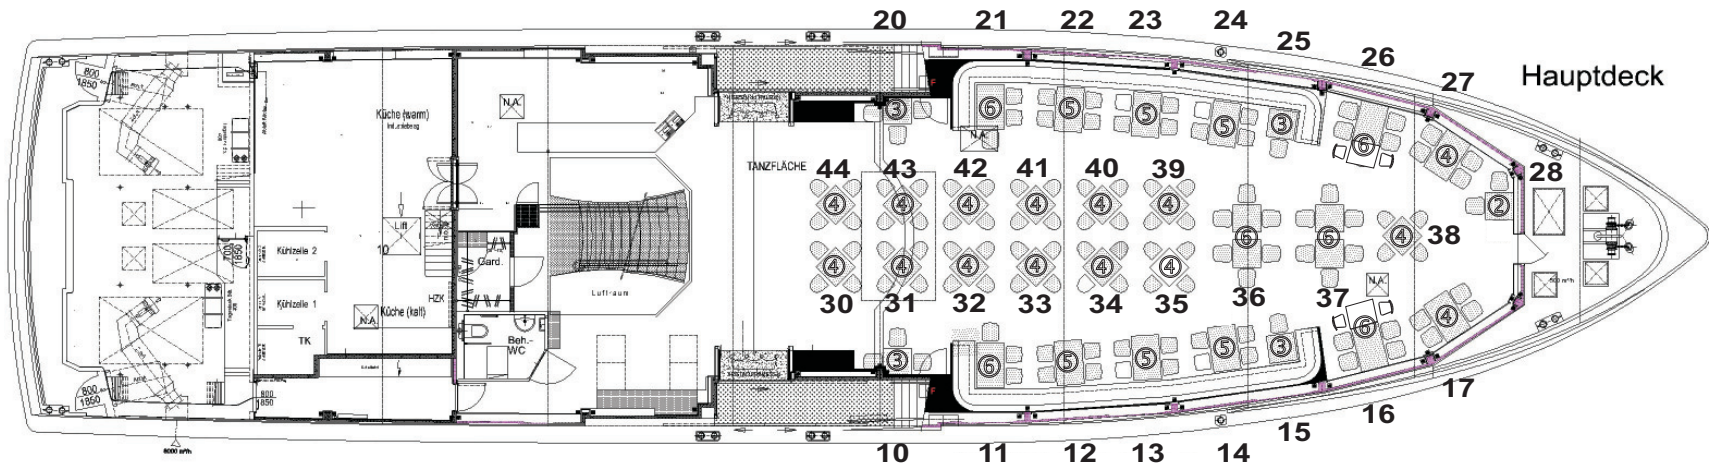

MS "Kristallprinzessin"

Gesamtlänge: 47 m, Gesamtbreite: 11,2 m

Antriebsleistung: 870 PS

140 Innenplätze, 150 Freiplätze

Legende: ⑤ = Platzanzahl 16 = Tisch-Nr.

22 Sitzplätze
15 Barplätze

20 21 22 23 24 25 26 27 28
 44 43 42 41 40 39
 4 4 4 4 4 4
 30 31 32 33 34 35 36 37 38
 10 11 12 13 14 15 16 17