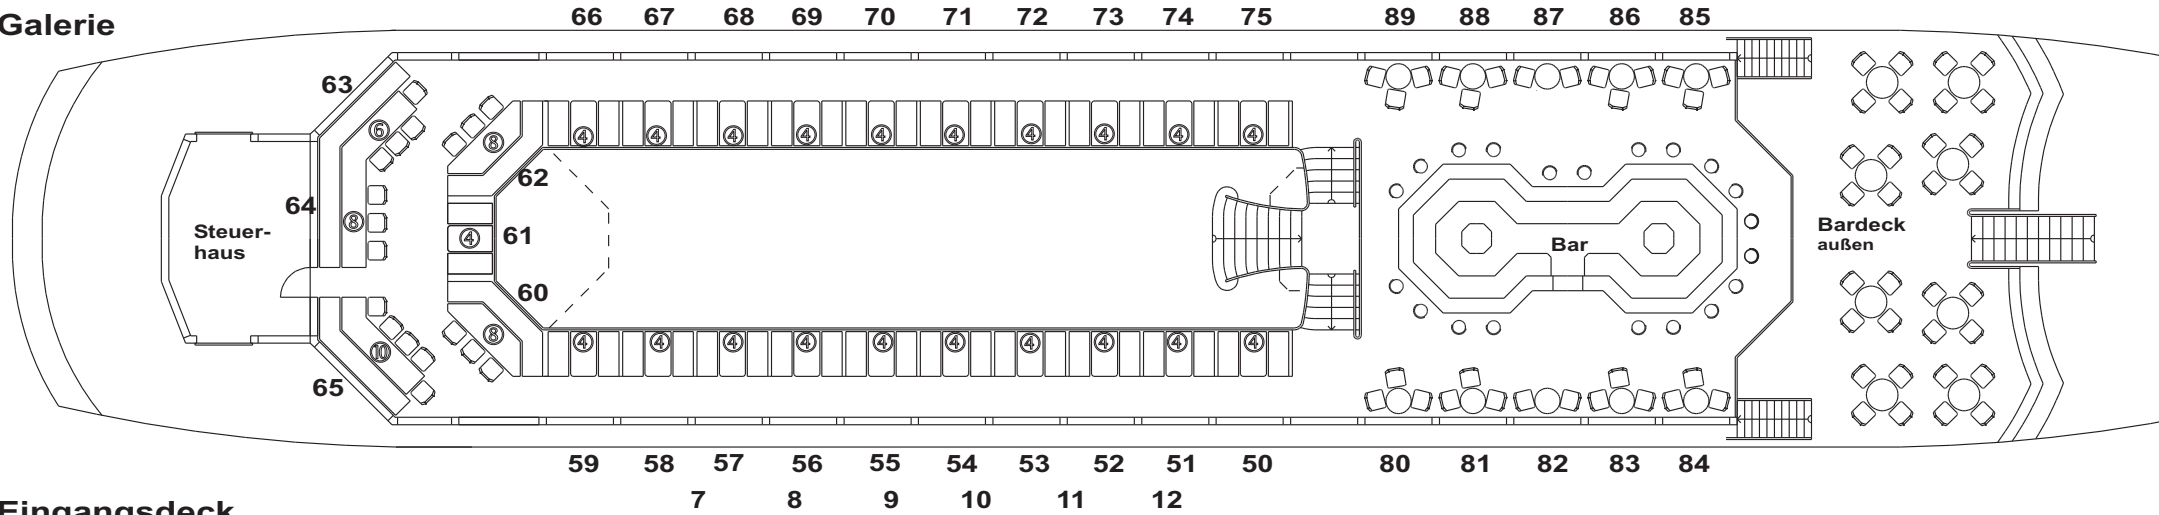

Galaschiff "Regina Danubia"

Gesamtlänge: 70,00 m, Gesamtbreite: 11,24 m

Antriebsleistung: 1340 PS

316 Innenplätze (192 Eingangsdeck, 124 Galerie) 100 Freiplätze

Legende: ⑤ = Platzanzahl 16 = Tisch-Nr. Maßstab: 1:100

Galerie

Eingangsdeck