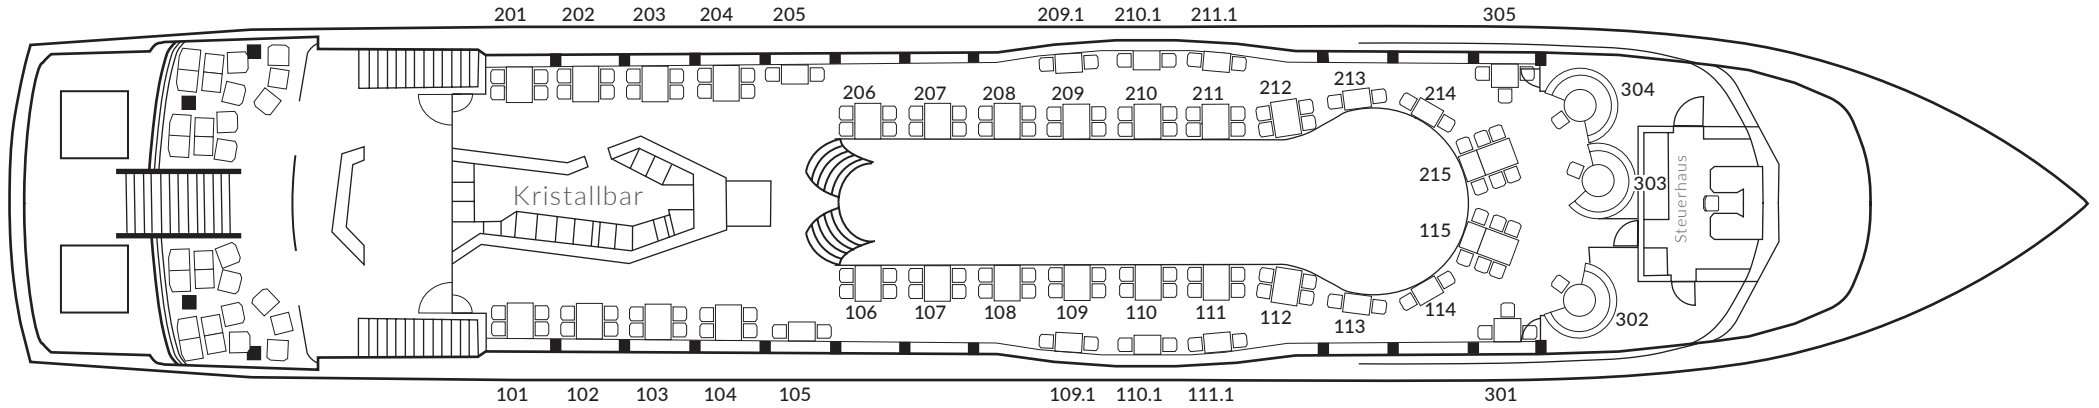

# DECKSPLAN MS „KRISTALLKÖNIGIN“

824 Innenplätze (179 Eingangsdeck, 145 Galerie), 300 Freiplätze  
 Gesamtlänge: 68 m, Gesamtbreite: 11,40 m, Antriebsleistung: 1000 PS

**DONAUSCHIFFFAHRT**  
 WURM & NOÉ

Galerie

Eingangsdeck