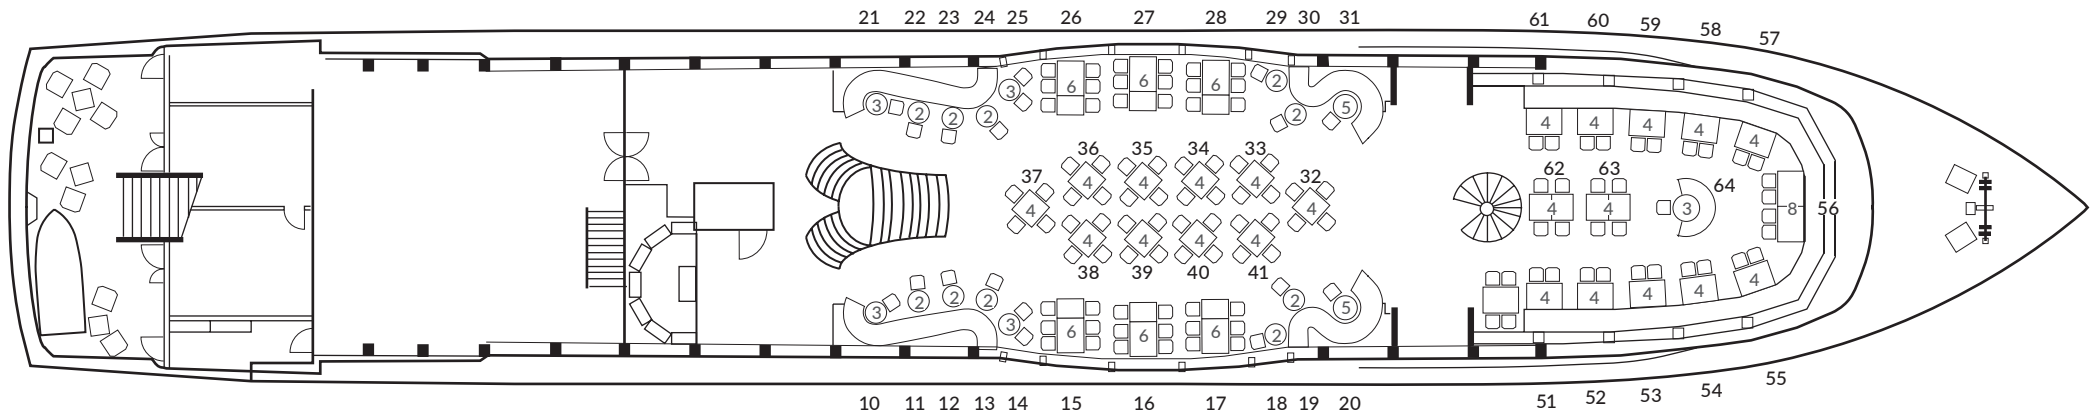

# DECKSPLAN MS „KRISTALLKÖNIGIN“

824 Innenplätze (179 Eingangsdeck, 145 Galerie), 300 Freiplätze  
 Gesamtlänge: 68 m, Gesamtbreite: 11,40 m, Antriebsleistung: 1000 PS

**DONAUSCHIFFFAHRT**  
 WURM & NOÉ

Galerie

Eingangsdeck