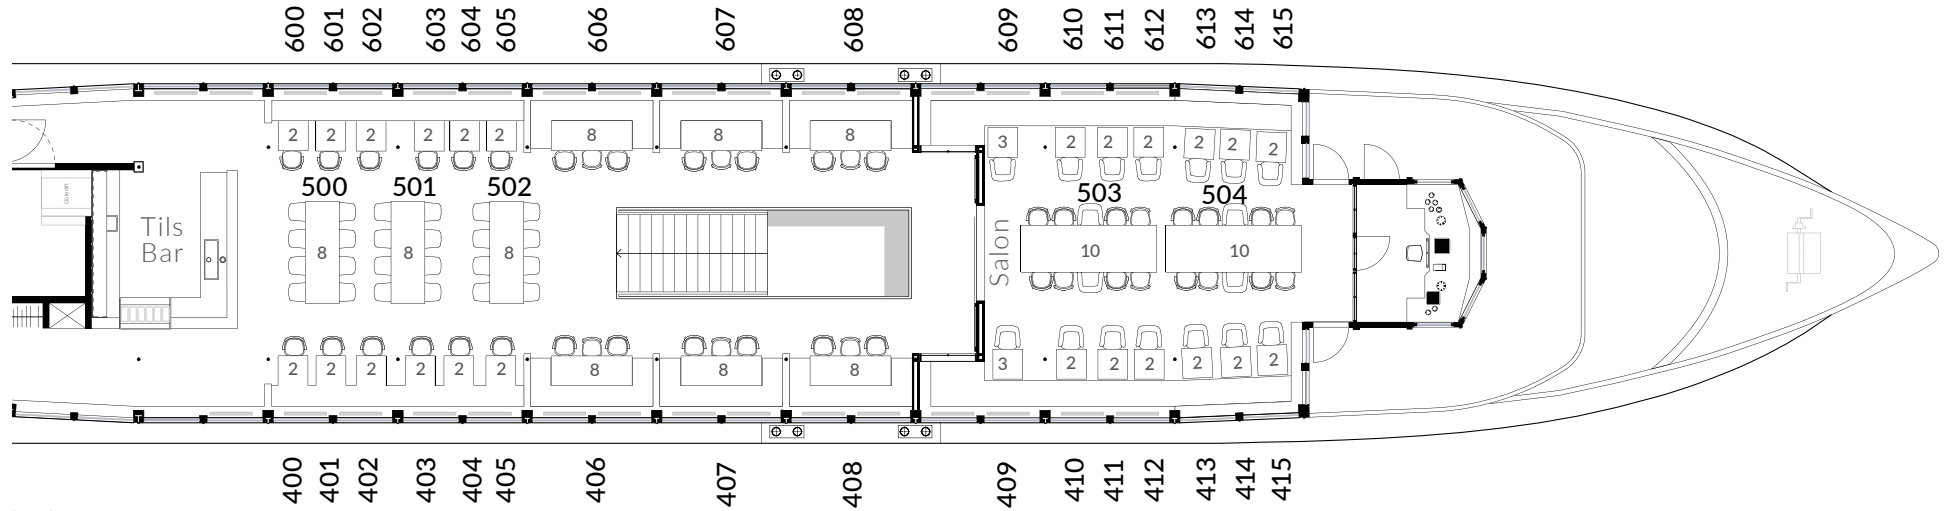

DECKSPPLAN BAREFOOT BOAT by Til Schweiger

300 Innenplätze (150 Eingangsdeck, 150 Mitteldeck), 250 Freiplätze
 Gesamtlänge: 65,95 m, Gesamtbreite: 8,94 m, Antriebsleistung: 1000 PS

Mitteldeck

Eingangsdeck