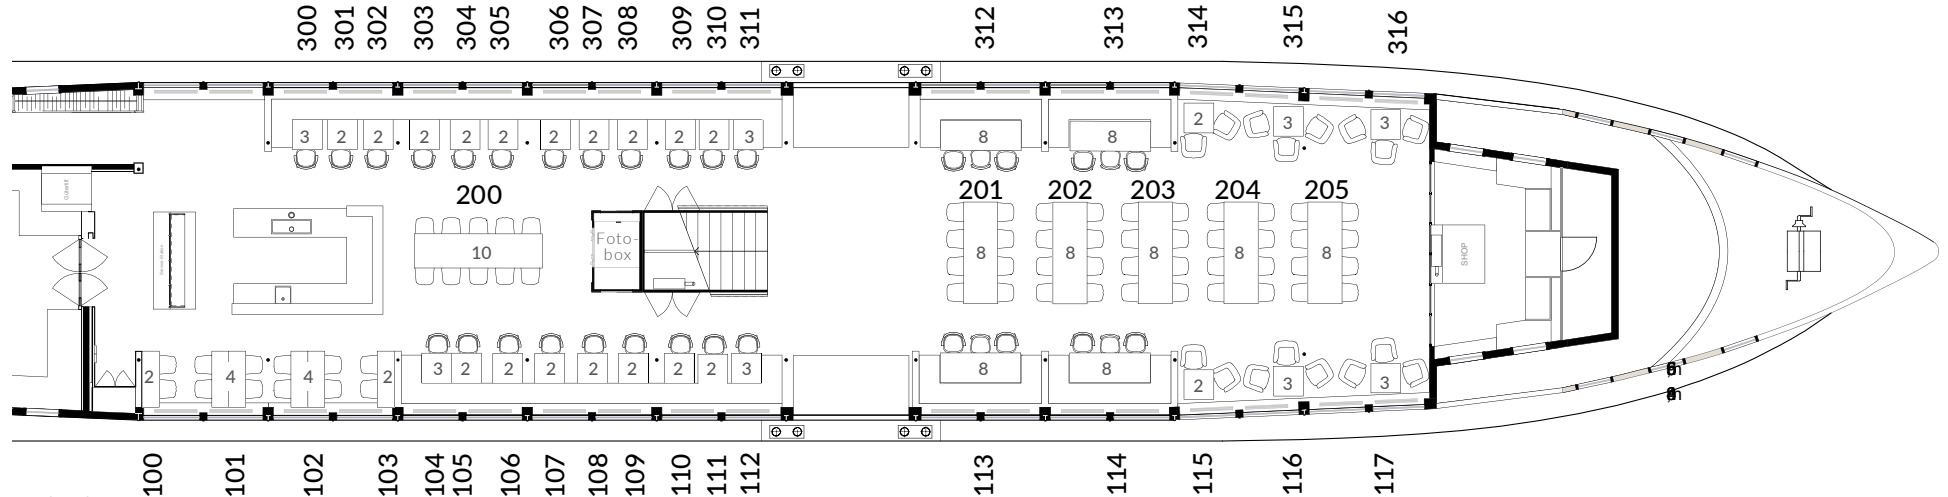

DECKSPPLAN BAREFOOT BOAT by Til Schweiger

300 Innenplätze (150 Eingangsdeck, 150 Mitteldeck), 250 Freiplätze
 Gesamtlänge: 65,95 m, Gesamtbreite: 8,94 m, Antriebsleistung: 1000 PS

Mitteldeck

Eingangsdeck