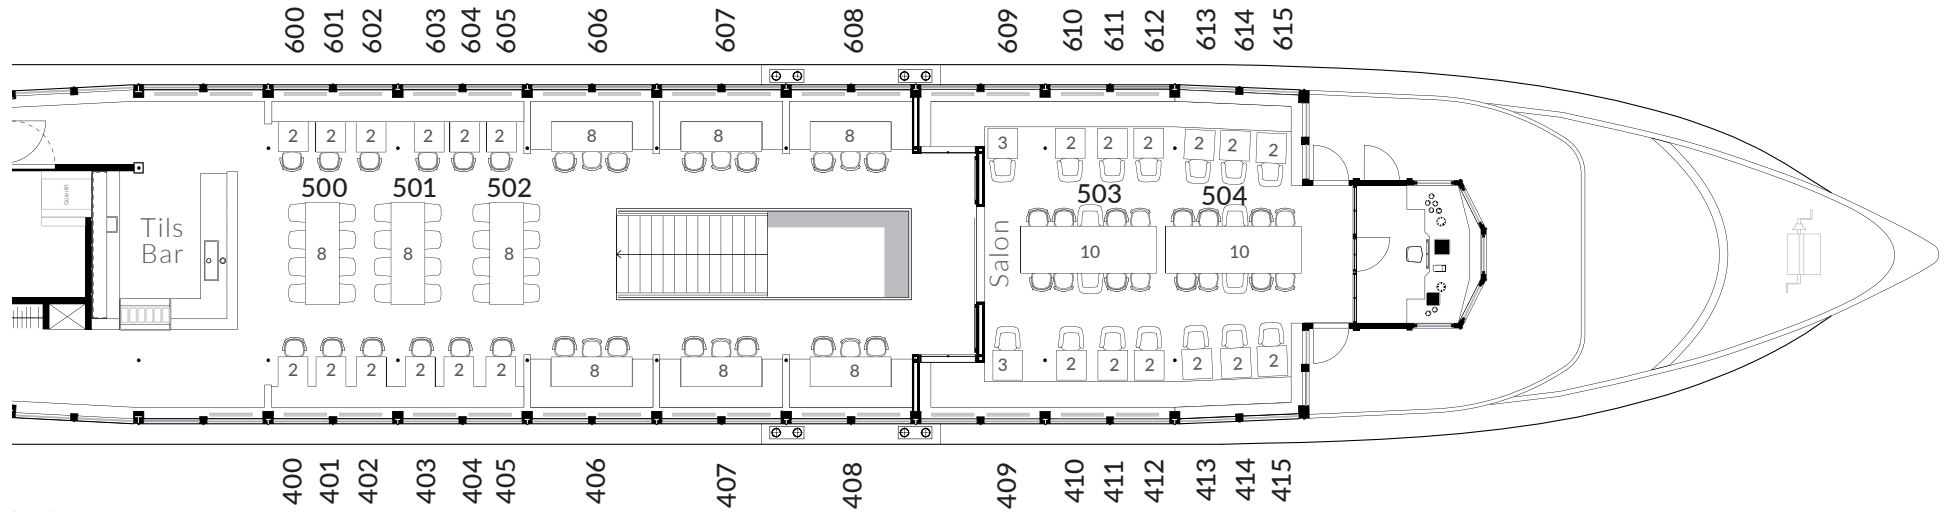

DECKSPLAN BAREFOOT BOAT by Til Schweiger

300 Innenplätze (150 Eingangsdeck, 150 Mitteldeck), 250 Freiplätze
 Gesamtlänge: 65,95 m, Gesamtbreite: 8,94 m, Antriebsleistung: 1000 PS

DONAUSCHIFFFAHRT
 WURM & NOÉ

Mitteldeck

Eingangsdeck