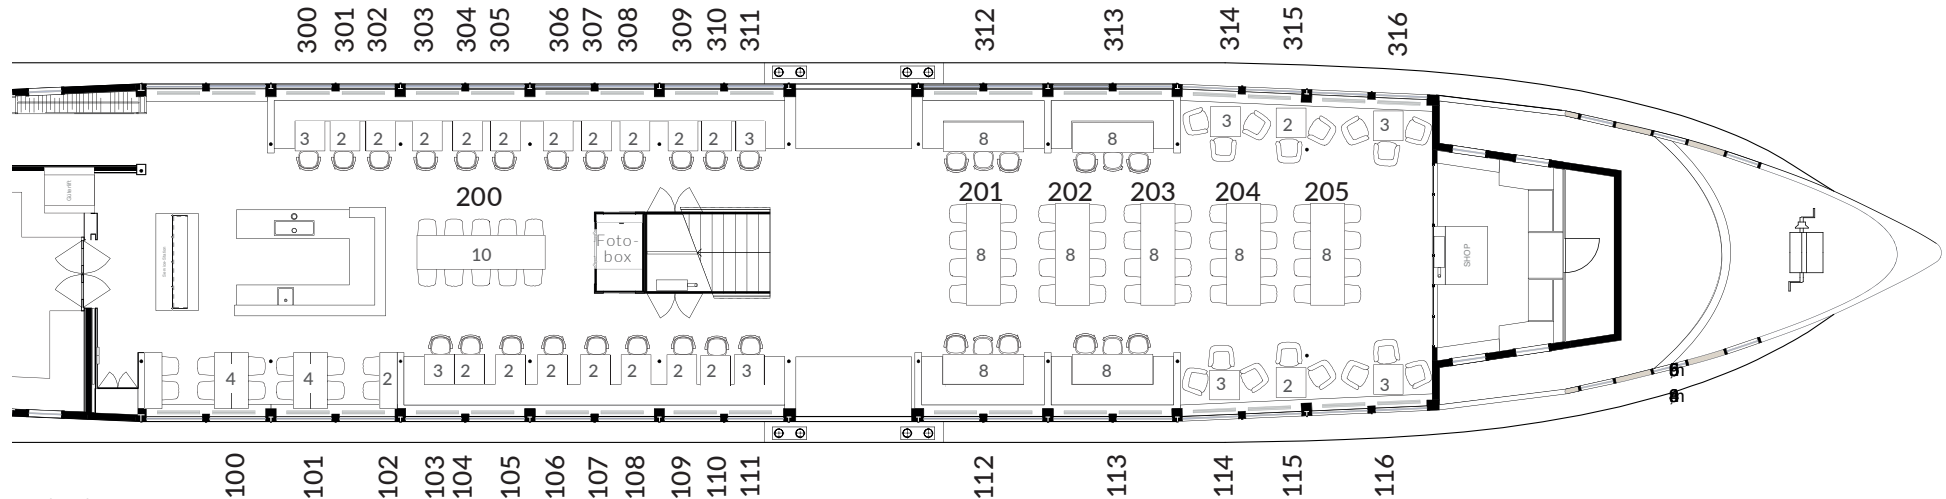

DECKSPLAN BAREFOOT BOAT by Til Schweiger

300 Innenplätze (150 Eingangsdeck, 150 Mitteldeck), 250 Freiplätze
 Gesamtlänge: 65,95 m, Gesamtbreite: 8,94 m, Antriebsleistung: 1000 PS

DONAUSCHIFFFAHRT
 WURM & NOÉ

Mitteldeck

Eingangsdeck