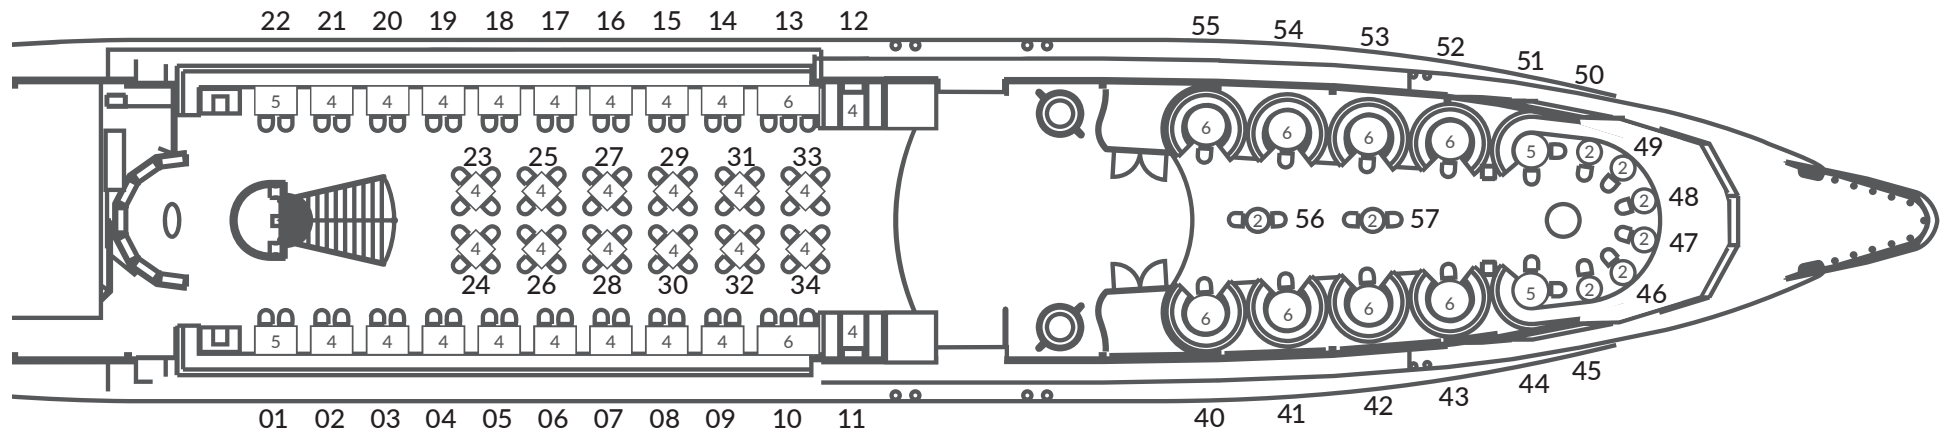

DECKSPLAN KRISTALLSCHIFF MS „DONAU“

388 Innenplätze (208 Eingangsdeck, 180 Galerie), 350 Freiplätze
 Gesamtlänge: 78,50 m, Gesamtbreite: 11,00 m, Antriebsleistung: 1000 PS

Galerie

Eingangsdeck