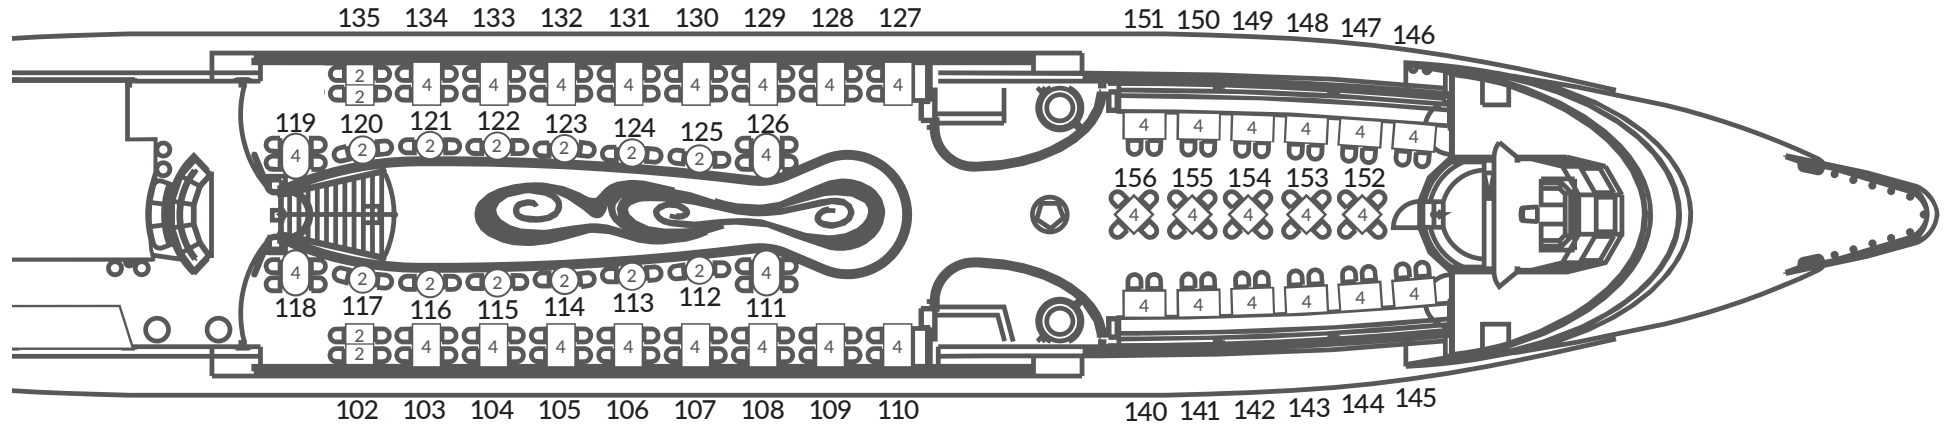

DECKSPLAN KRISTALLSCHIFF MS „DONAU“

388 Innenplätze (208 Eingangsdeck, 180 Galerie), 350 Freiplätze
 Gesamtlänge: 78,50 m, Gesamtbreite: 11,00 m, Antriebsleistung: 1000 PS

Galerie

Eingangsdeck