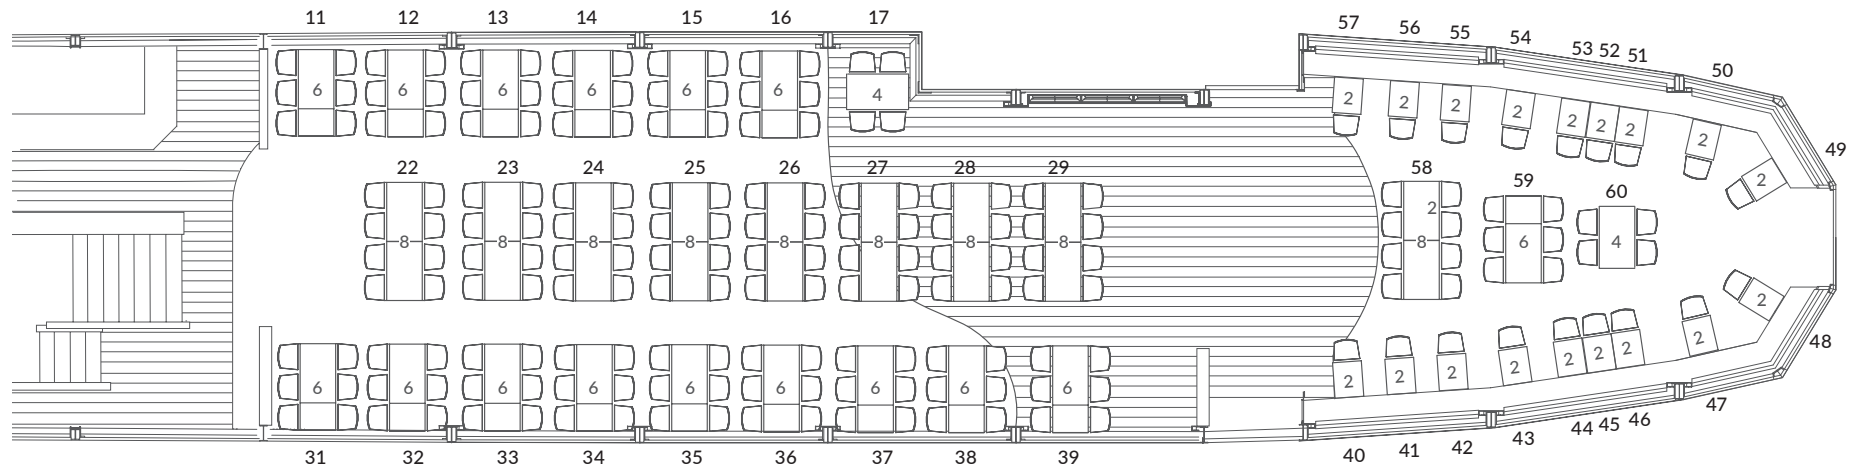

DECKSPLAN MS „LINZERIN“

220 Innenplätze, 130 Freiplätze
Gesamtlänge: 60 m, Gesamtbreite: 9,50 m, Antriebsleistung: 1040 PS

DONAUSCHIFFFAHRT
WURM & NOÉ

Eingangsdeck