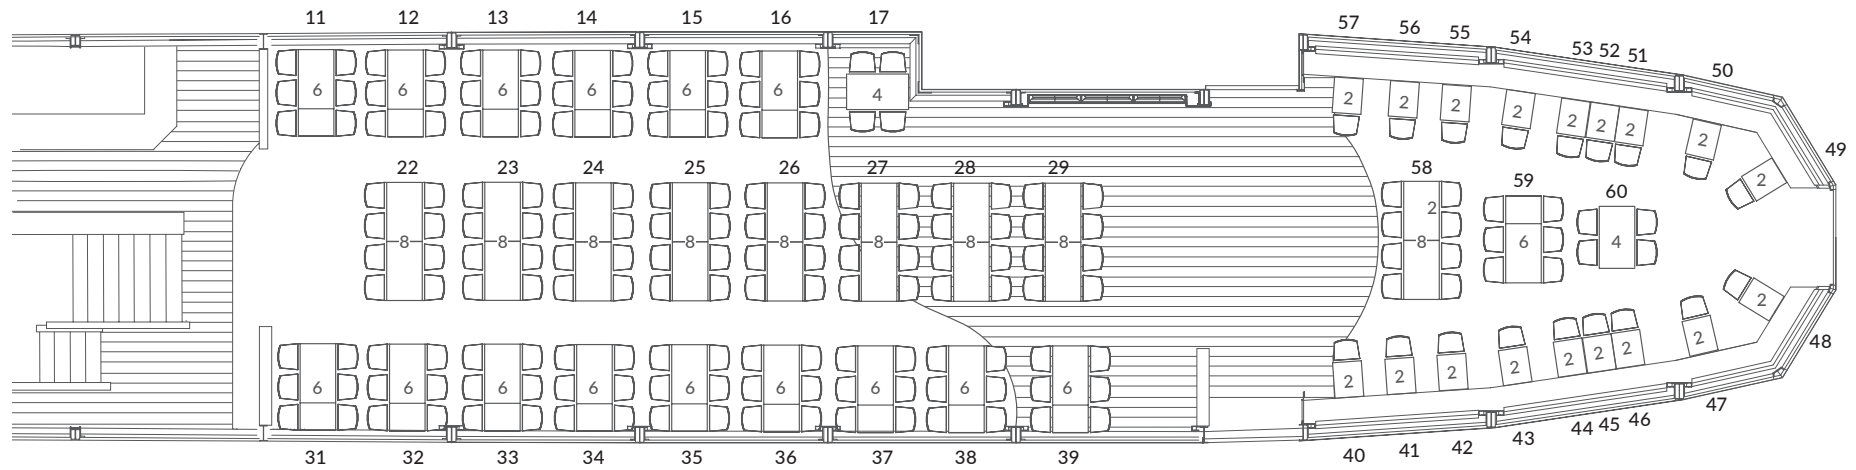

DECKSPLAN MS „LINZERIN“

220 Innenplätze, 180 Freiplätze
Gesamtlänge: 60 m, Gesamtbreite: 9,50 m, Antriebsleistung: 1040 PS

DONAUSCHIFFFAHRT
WURM & NOÉ

Eingangsdeck