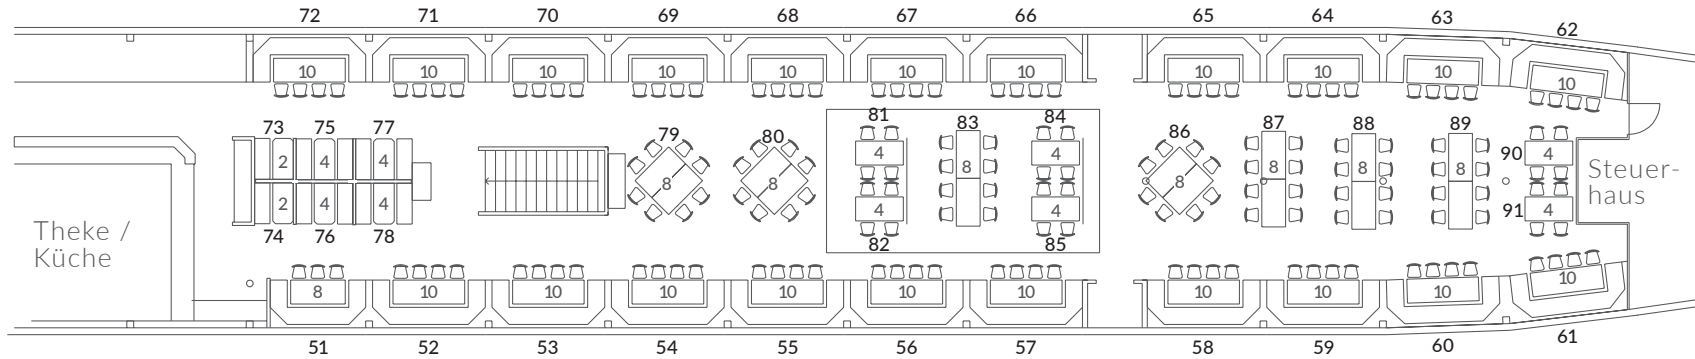

DECKSPLAN MS „PASSAU“

630 Innenplätze (320 Eingangsdeck, 310 Mitteldeck), 350 Freiplätze
 Gesamtlänge: 80,16 m, Gesamtbreite: 10,40 m, Antriebsleistung: 1040 PS

Mitteldeck

Eingangsdeck