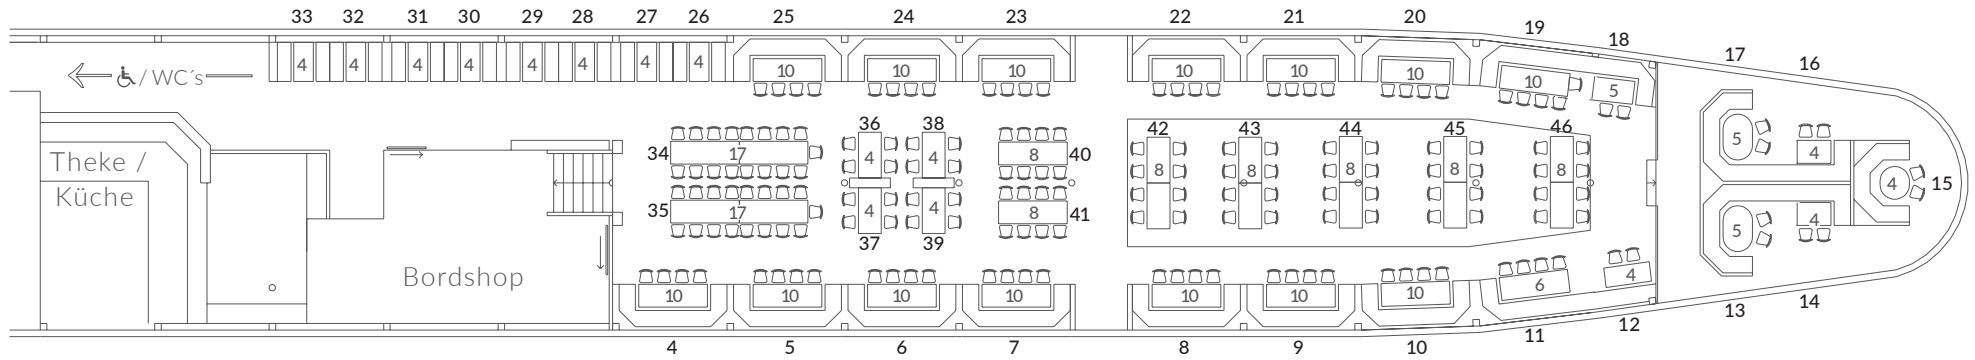

DECKSPLAN MS „PASSAU“

630 Innenplätze (320 Eingangsdeck, 310 Mitteldeck), 350 Freiplätze
 Gesamtlänge: 80,16 m, Gesamtbreite: 10,40 m, Antriebsleistung: 1040 PS

Mitteldeck

Eingangsdeck