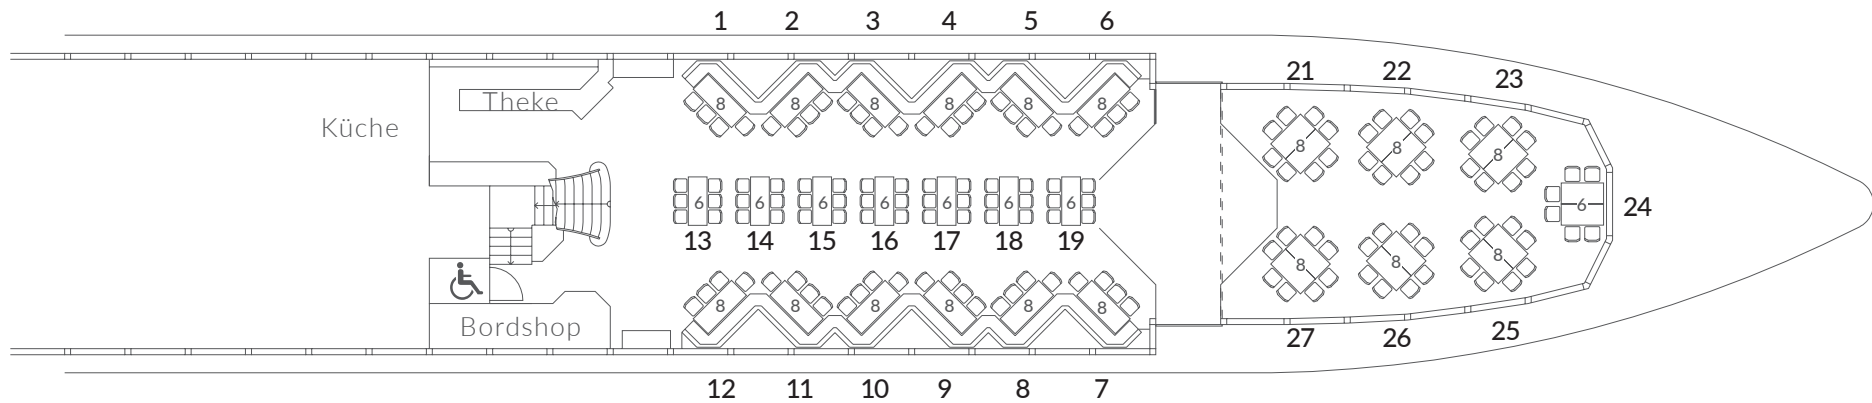

DECKSPLAN MS „REGINA DANUBIA“

314 Innenplätze (192 Eingangsdeck, 122 Galerie), 130 Freiplätze
 Gesamtlänge: 70,00 m, Gesamtbreite: 11,24 m, Antriebsleistung: 1340 PS

Galerie

Eingangsdeck