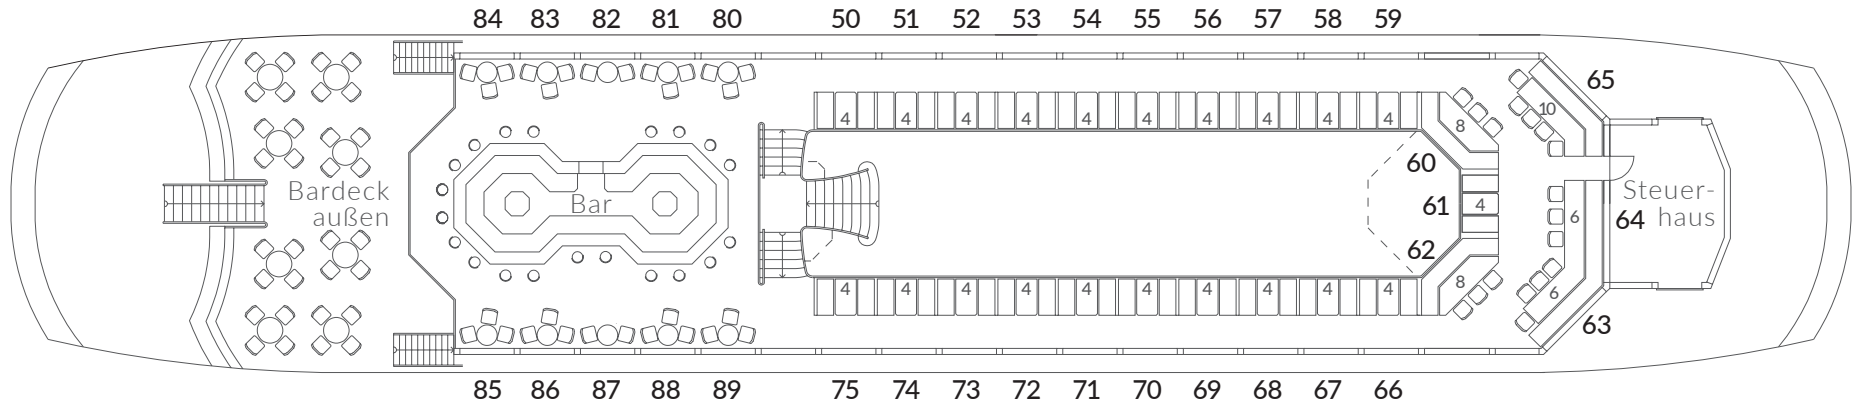

DECKSPLAN MS „REGINA DANUBIA“

314 Innenplätze (192 Eingangsdeck, 122 Galerie), 130 Freiplätze
 Gesamtlänge: 70,00 m, Gesamtbreite: 11,24 m, Antriebsleistung: 1340 PS

Galerie

Eingangsdeck