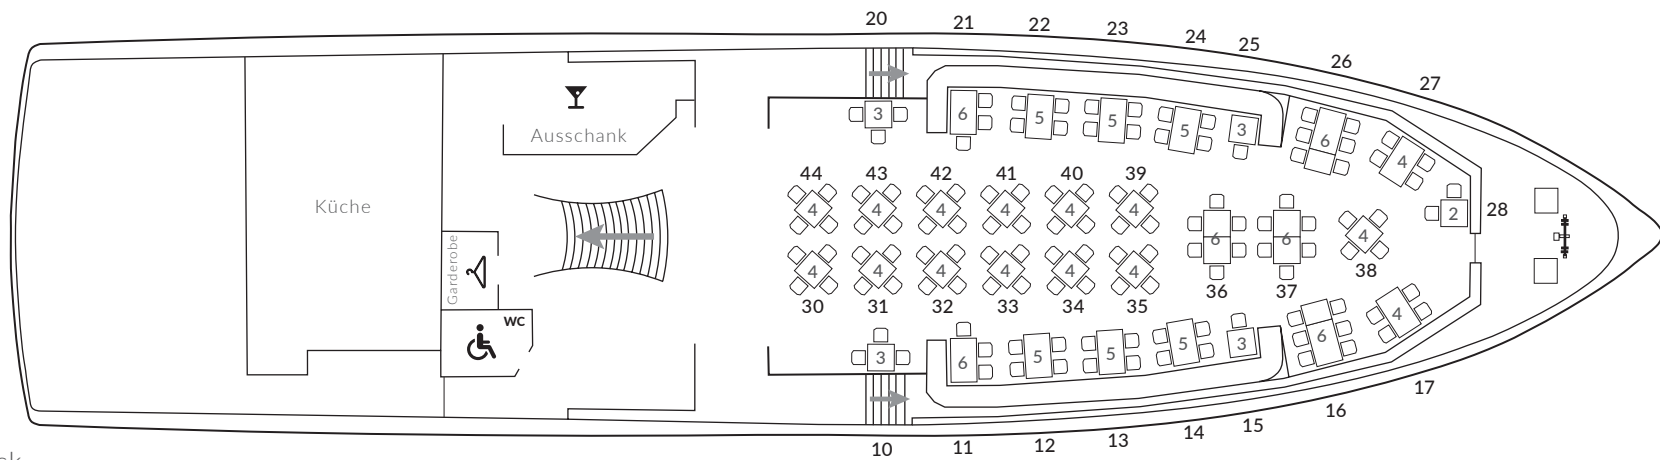

DECKSPLAN MS KRISTALLPRINZESSIN

140 Innenplätze (140 Eingangsdeck), 150 Freiplätze
 Gesamtlänge: 47 m, Gesamtbreite: 11,20 m, Antriebsleistung: 870 PS

Freideck

Eingangsdeck