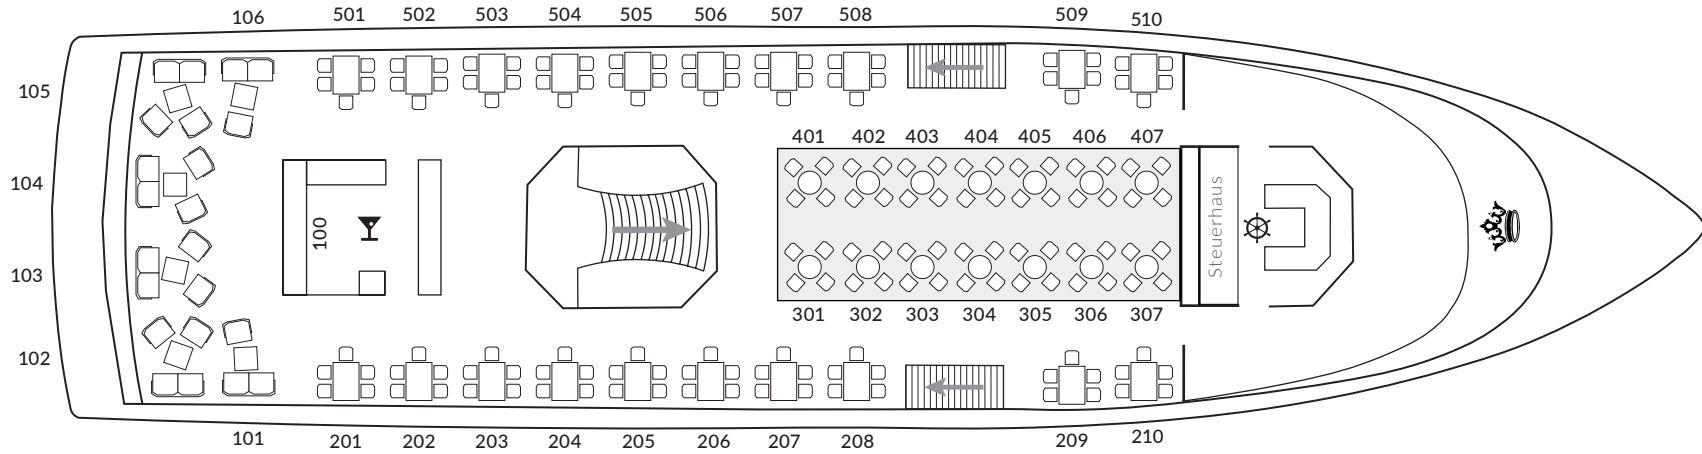

DECKSPLAN MS KRISTALLPRINZESSIN

140 Innenplätze (140 Eingangsdeck), 150 Freiplätze
 Gesamtlänge: 47 m, Gesamtbreite: 11,20 m, Antriebsleistung: 870 PS

Freideck

Eingangsdeck